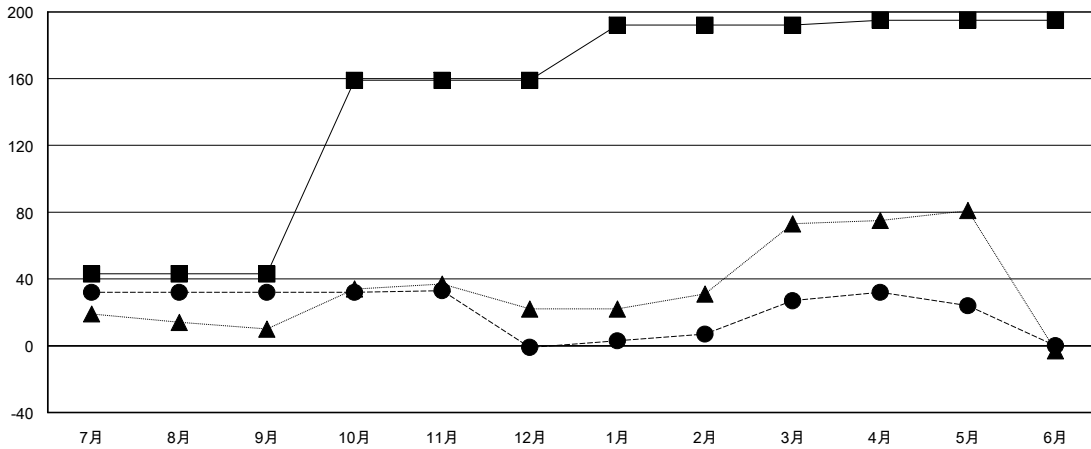

# MONTHLY MEMBERSHIP PROGRESS REPORT

District 332 B

Results as of: 5/31/2017

GMT: Masayuki Kaneko

地域 JAPAN

GMT会則地域

クラブ			
結果: 2016-2017			
四半期	新クラブ目標	新クラブ	解散クラブ
7月/8月/9月	0	0	0
10月/11月/12月	1	0	0
1月/2月/3月	0	0	0
4月/5月/6月	0	0	0

名			
結果: 2016-2017			
四半期	新会員 (再入会と転入を含めない) 純増目標	新会員 (再入会と転入を含めない) 実際	退会者 (転籍を含む) 実際
7月/8月/9月	43	56	24
10月/11月/12月	116	21	54
1月/2月/3月	33	51	23
4月/5月/6月	3	12	15

新クラブ目標及び実績累計

会員目標及び実績累計

解散クラブ: 0	31 CLUBS OF 53 一名以上の新会員を登録	男女別
退会者	<a href="#">会員累計データを見るには、ここをクリック</a> <a href="#">ク</a>	男性 1,604 (65.55%)
物故会員 15		女性 843 (34.45%)
クラブ解散 0	世帯主/家族会員合計 1,550	
その他 101	国際会費半額の家族会員 868	
合計 116		